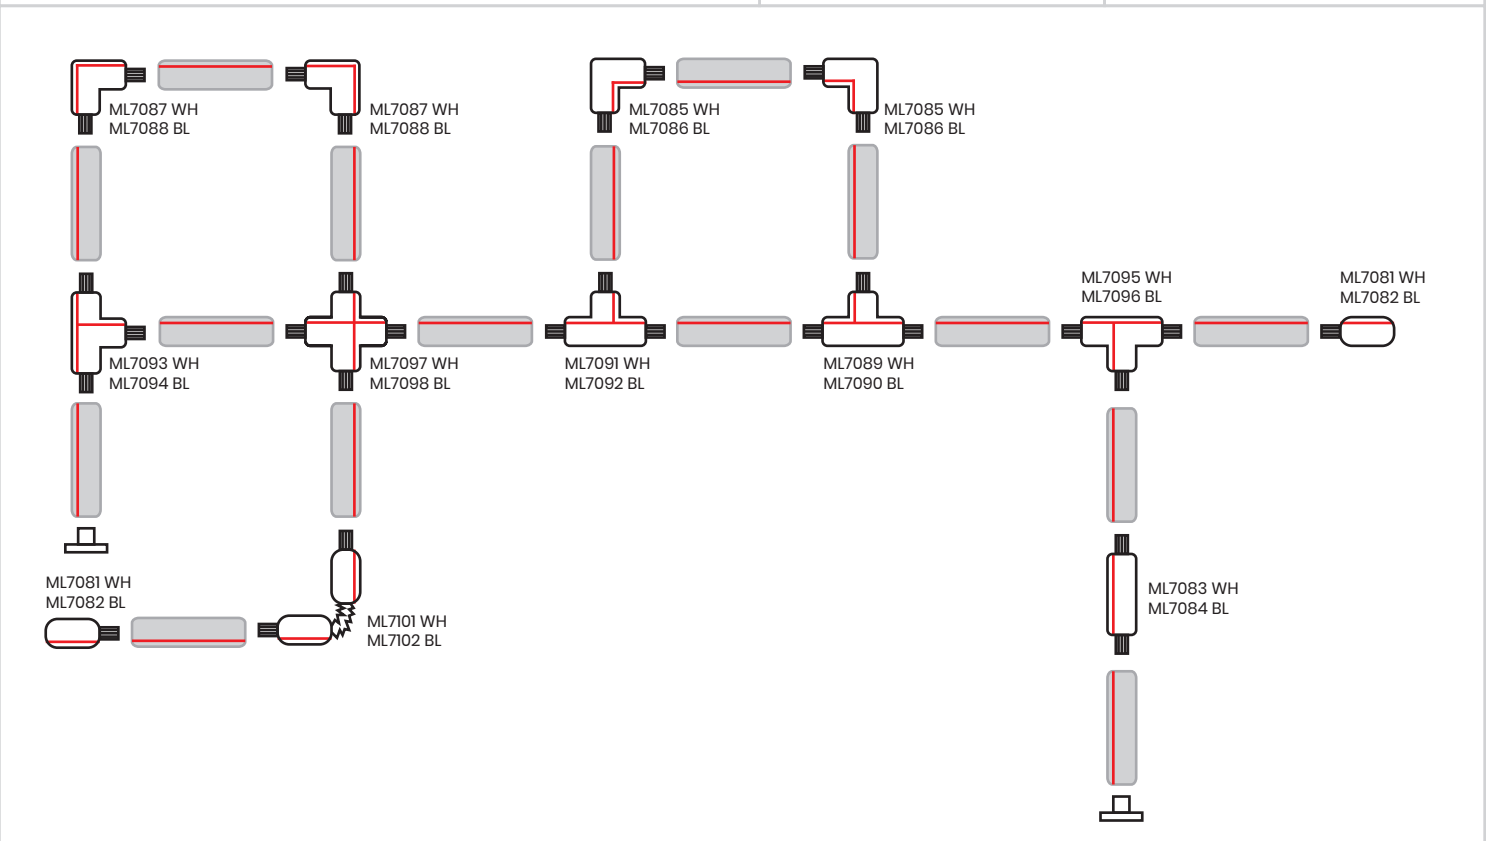

KARTUSZ I PALNIKI GAZOWE
GAS CARTRIDGE & FLAME TORCHES

	EK9826	BLACK COLOUR	145*40* 58mm SIZE			EK9827	WHITE COLOUR	175*40* 65mm SIZE
	EK004	227g CAPACITY	GAS BUTANE TYPE OF GAS					
	EK1639	BLACK COLOUR	140*35* 55mm SIZE	Ø65* 158mm CARTRIDGE SIZE	227g CAPACITY	GAS BUTANE TYPE OF GAS		

INSTRUKCJA ŁĄCZENIA TRACK LIGHT 3-OBWODOWY
USER MANUAL FOR TRACK LIGHT 3-CIRCUIT

power end cap „-“	CONNECTOR „-“	D - DOWN U - UP L - LEFT R - RIGHT WH - WHITE BL - BLACK STYK UZIEMIENIAJĄCY	
CONNECTOR „L” D	CONNECTOR „L” U		
CONNECTOR „T” DL	CONNECTOR „T” DR		
CONNECTOR „T” UL	CONNECTOR „T” UR		
CONNECTOR „FLEX”			
CONNECTOR „+”